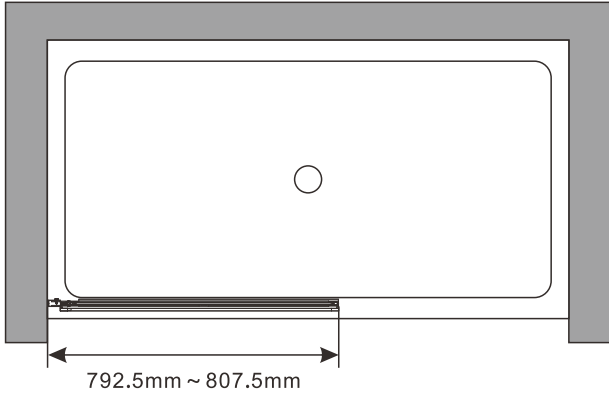

FORETS: 1/8", 3/16" ET 1/4"
*FORET À MAÇONNERIE
DRILL BITS: 1/8", 3/16" ET 1/4"
*MASONRY DRILL BIT

RUBAN À MESURER
MEASURING TAPE

ÉQUERRE
SET SQUARE

CRAYON
PENCIL

MAILLET
MALLET

CONTINUED

A 01

LEFT