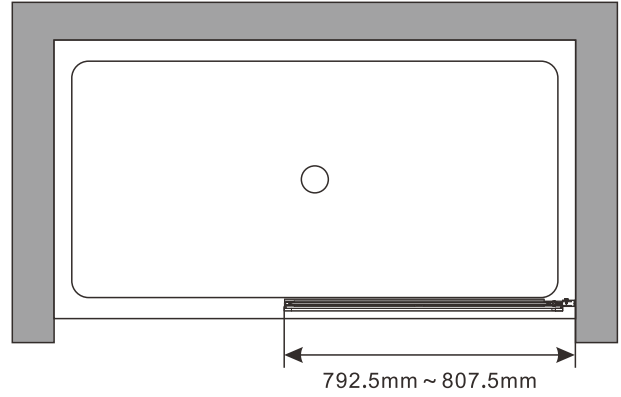

CONTINUED

A 01

LEFT

RIGHT

CONTINUED

A 02